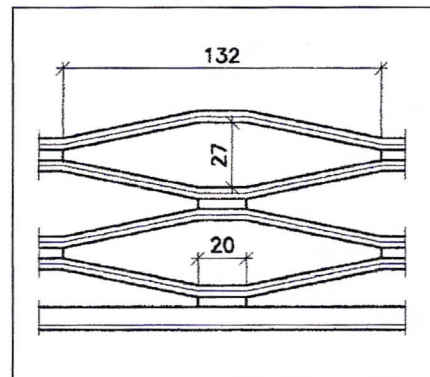

Endeprofil monteres for å avstive risten på tvers.

AmpliRist® kan benyttes til:

Gangbaner

Plattformer

Trapper

Stillaser

Rullestolramper

Lette, flyttbare tribuneløsninger

Produktdata

AmpliRist® type	Produkt nr.	Totalmål mm			Maskeåpning		Vekt		Legering
		Bredde +/- 2mm	Høyde mm	Lengde mm	mm	mm	kg/m ²	kg/m	
Ubeh.	242056 1060	500	50	5300	132	27	10,6	5,3	6060-T6

Belastningsdiagram

Belastningsdiagram basert på nedbøying $f = L/200$
 Jevnt fordelt belastning $q = \text{KN/m}^2$

Belastningsdiagram basert på nedbøying $f = L/200$
 Punktlast $P = \text{KN}$

Maskemønster

Maskeform

Tverrsnitt