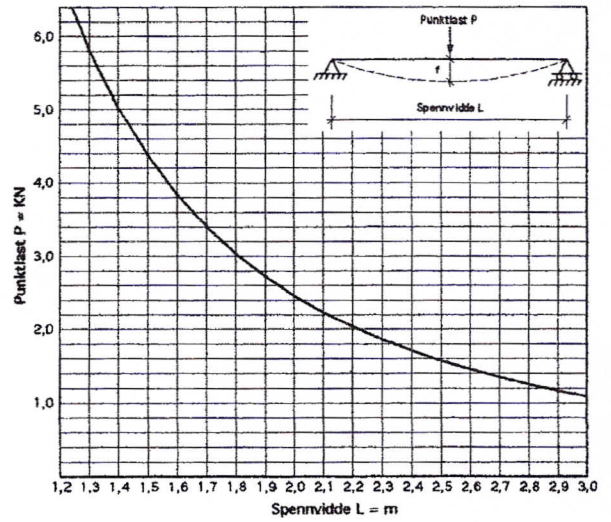

Produktdata

AmpliRist® type	Produkt nr.	Totalmål mm			Maskeåpning		Vekt		Legering
		Bredde +/- 2mm	Høyde mm	Lengde mm	mm	mm	kg/m ²	kg/m	
Ubeh.	242056 1060	500	50	5300	132	27	10,6	5,3	6060-T6

Belastningsdiagram

Belastningsdiagram basert på nedbøying $f = L/200$
 Jevnt fordelt belastning $q = \text{KN/m}^2$

Belastningsdiagram basert på nedbøying $f = L/200$
 Punktlast $P = \text{KN}$

Maskemønster

Maskeform

Tverrsnitt