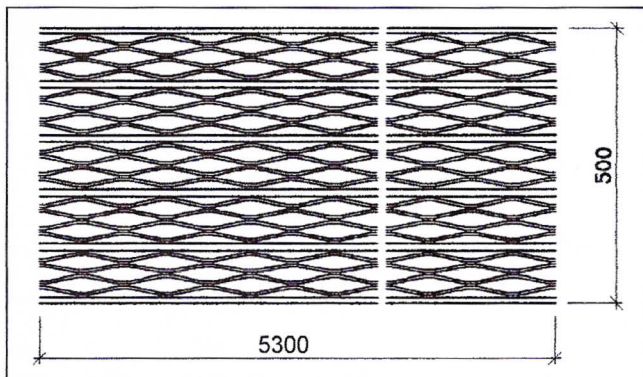

Endeprofil monteres for å avstive risten på tvers.

AmpliRist® kan benyttes til:

Gangbaner

Plattformer

Trapper

Stillaser

Rullestolramper

Lette, flyttbare tribuneløsninger

Produktdata

AmpliRist® type	Produkt nr.	Totalmål mm			Maskeåpning		Vekt		Legering
		Bredde +/- 2mm	Høyde mm	Lengde mm	mm	mm	kg/m ²	kg/m	
Ubeh.	242056 1060	500	50	5300	132	27	10,6	5,3	6060-T6

Belastningsdiagram

Belastningsdiagram basert på nedbøying $f = L/200$
 Jevnt fordelt belastning $q = \text{KN/m}^2$

Belastningsdiagram basert på nedbøying $f = L/200$
 Punktlast $P = \text{KN}$

Maskemønster

Maskeform

Tverrsnitt