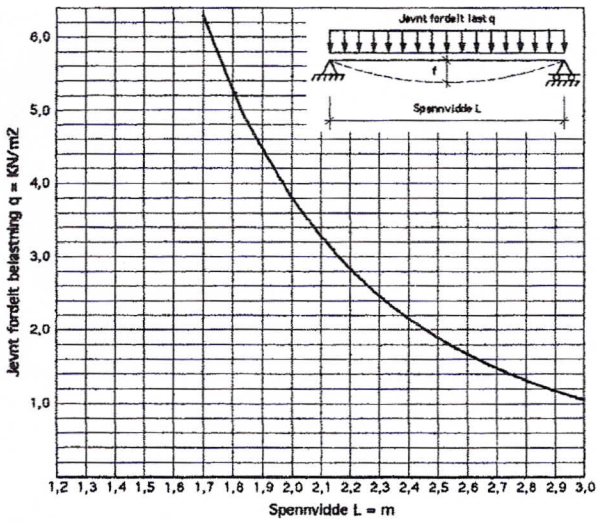

Produktdata

AmpliRist® type	Produkt nr.	Totalmål mm			Maskeåpning		Vekt		Legering
		Bredde +/- 2mm	Høyde mm	Lengde mm	mm	mm	kg/m ²	kg/m	
Ubeh.	242056 1060	500	50	5300	132	27	10,6	5,3	6060-T6

Belastningsdiagram

Belastningsdiagram basert på nedbøying $f = L/200$
 Jevnt fordelt belastning $q = \text{KN/m}^2$

Belastningsdiagram basert på nedbøying $f = L/200$
 Punktlast $P = \text{KN}$

Maskemønster

Maskeform

Tverrsnitt